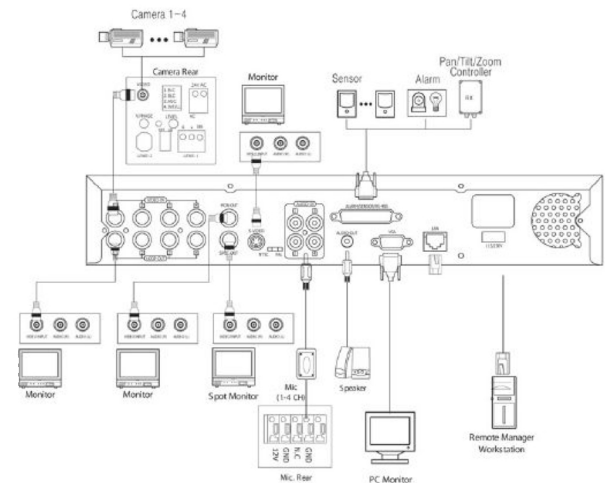

Technische Daten	
Videonorm	PAL / NTSC
Betriebssystem	Linux (RTOS)
Videoeingang	16 X 1.0 Vss, 75Ohm (BNC)
Videoausgang	1x Haupt (BNC/YC/VGA) 1x Spot/16x Duschschleif
Kompressionsverfahren	Video: H.264 / Audio: G723.1
Anzeigerate	400 Bilder/Sek. (Echtzeit)
Darstellung	1/4/9/16-fach Multikanal
Aufnahmerate	100 B/s (352x288) 100 B/s (720x288) 50 B/s (720x576)
Anzeige	Grafische Benutzeroberfläche (GUI)
Aufnahmearten	Dauer/Bewegung/Zeit/Alarm
Funktionen	Autom. Umschaltung, Event Log-Viewer, Passwortschutz, Auto Reboot, Instand Play, Zeitsynchronisierung, Logbuch
Bedienung	Tasten, Jog/Shuttle, Maus, IR FB
Bewegungssensor	Einstellbar für jede Kamera
Kamerasteuerung	Multiprotokoll über RS485
Alarm Ein-/ Ausgänge	16/4
Audio Ein-/ Ausgänge	4 / 1
Netzwerk	10Base-TX Ethernet
Datenexport	DVD-RW / USB / LAN
Speicher	1000 GB (max. 4 HDDs)
Software	Multi Remote Client für 16 Kanäle, Live, Wiedergabe, Kamerasteuerung

Fernkonfiguration	Ja (via Internet Explorer)
Spannungsversorgung	230 VAC (Netzteil)
zul. Arbeitstemperatur	5-40 °C
max. Luftfeuchtigkeit	80%
Abmessungen	428x 88x 375 mm (BxHxT)
Gewicht	7,5 kg
Lieferumfang	1000GB-HDD, Maus, 19" Halter, IR-Fernbedienung und Remote-Software