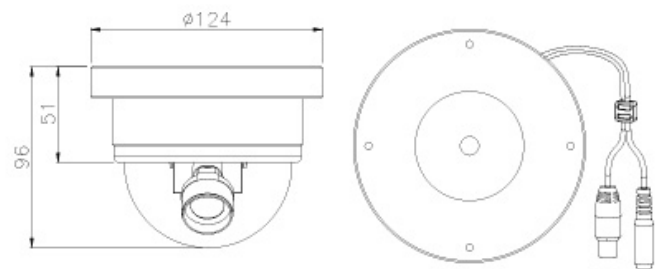

- 1/3" Sony Super HAD CCD
- Sony HQ1 DSP (540TVL)
- 2,6-6 mm DC-Objektiv
- Wetterfest (IP66)

T-D2H7 (40.600.10)

Kompakte Farb-Vario- Domekamera mit 1/3" Sony Super HAD CCD Sensor und HQ1 DSP (540TVL). Die Kamera hat eine Lichtempfindlichkeit von 0,1 LUX bei F1.4. Das wettergeschützte Gehäuse (IP66) verfügt über eine schlagfeste Kuppel und eignet sich somit optimal für den Außenbereich. Das 2,6- 6mm Vario Objektiv mit spannungsgesteuerter Blende (DC) hat einen Blickwinkel von 85° (H) - 42°(H). Die Funktionen Weißabgleich (AWB), Verstärkung (AGC) und Belichtungsregelung (AES) funktionieren automatisch. Das Videosignal (BNC) und die 12 VDC Spannungsversorgung (2,1mm Plug) werden an eine Kabelpeitsche angeschlossen.

Technische Daten	
Videonorm	PAL
Aufnahmesensor	1/3" Sony SuperHAD CCD
Aktive Bildelemente	(H) 752 x (V) 582 Pixel
Videoausgang	1 Vss an 75 Ohm, BNC-Buchse
Auflösung	540 TV Linien
Synchronisation	Intern
Objektiv	2,6-6 mm DC Objektiv
Blickwinkel	85° ~ 42° (H)
Lichtempfindlichkeit	0,1 Lux F 1.4
Weißabgleich	Automatisch (2500k ~ 9500k)
Elektronische Blende	Automatisch 1/50 Sek.
Verstärkungsregelung	Automatisch (AGC)
Gammakorrektur	0,45
Signal/Rauschabstand	>48dB
Schutzklasse	IP 66
Spannungsversorgung	12 VDC
Stromaufnahme	200 mA
zul. Arbeitstemperatur	-10°C ~ +50°C
Abmessungen	D: 124 mm x H: 97 mm

Zubehör	
T-NT 500 (43.100.00)	Steckernetzteil mit Hohlstecker 2,1mm
XPBD7L (45.300.17)	Wandhalter für Domekamera